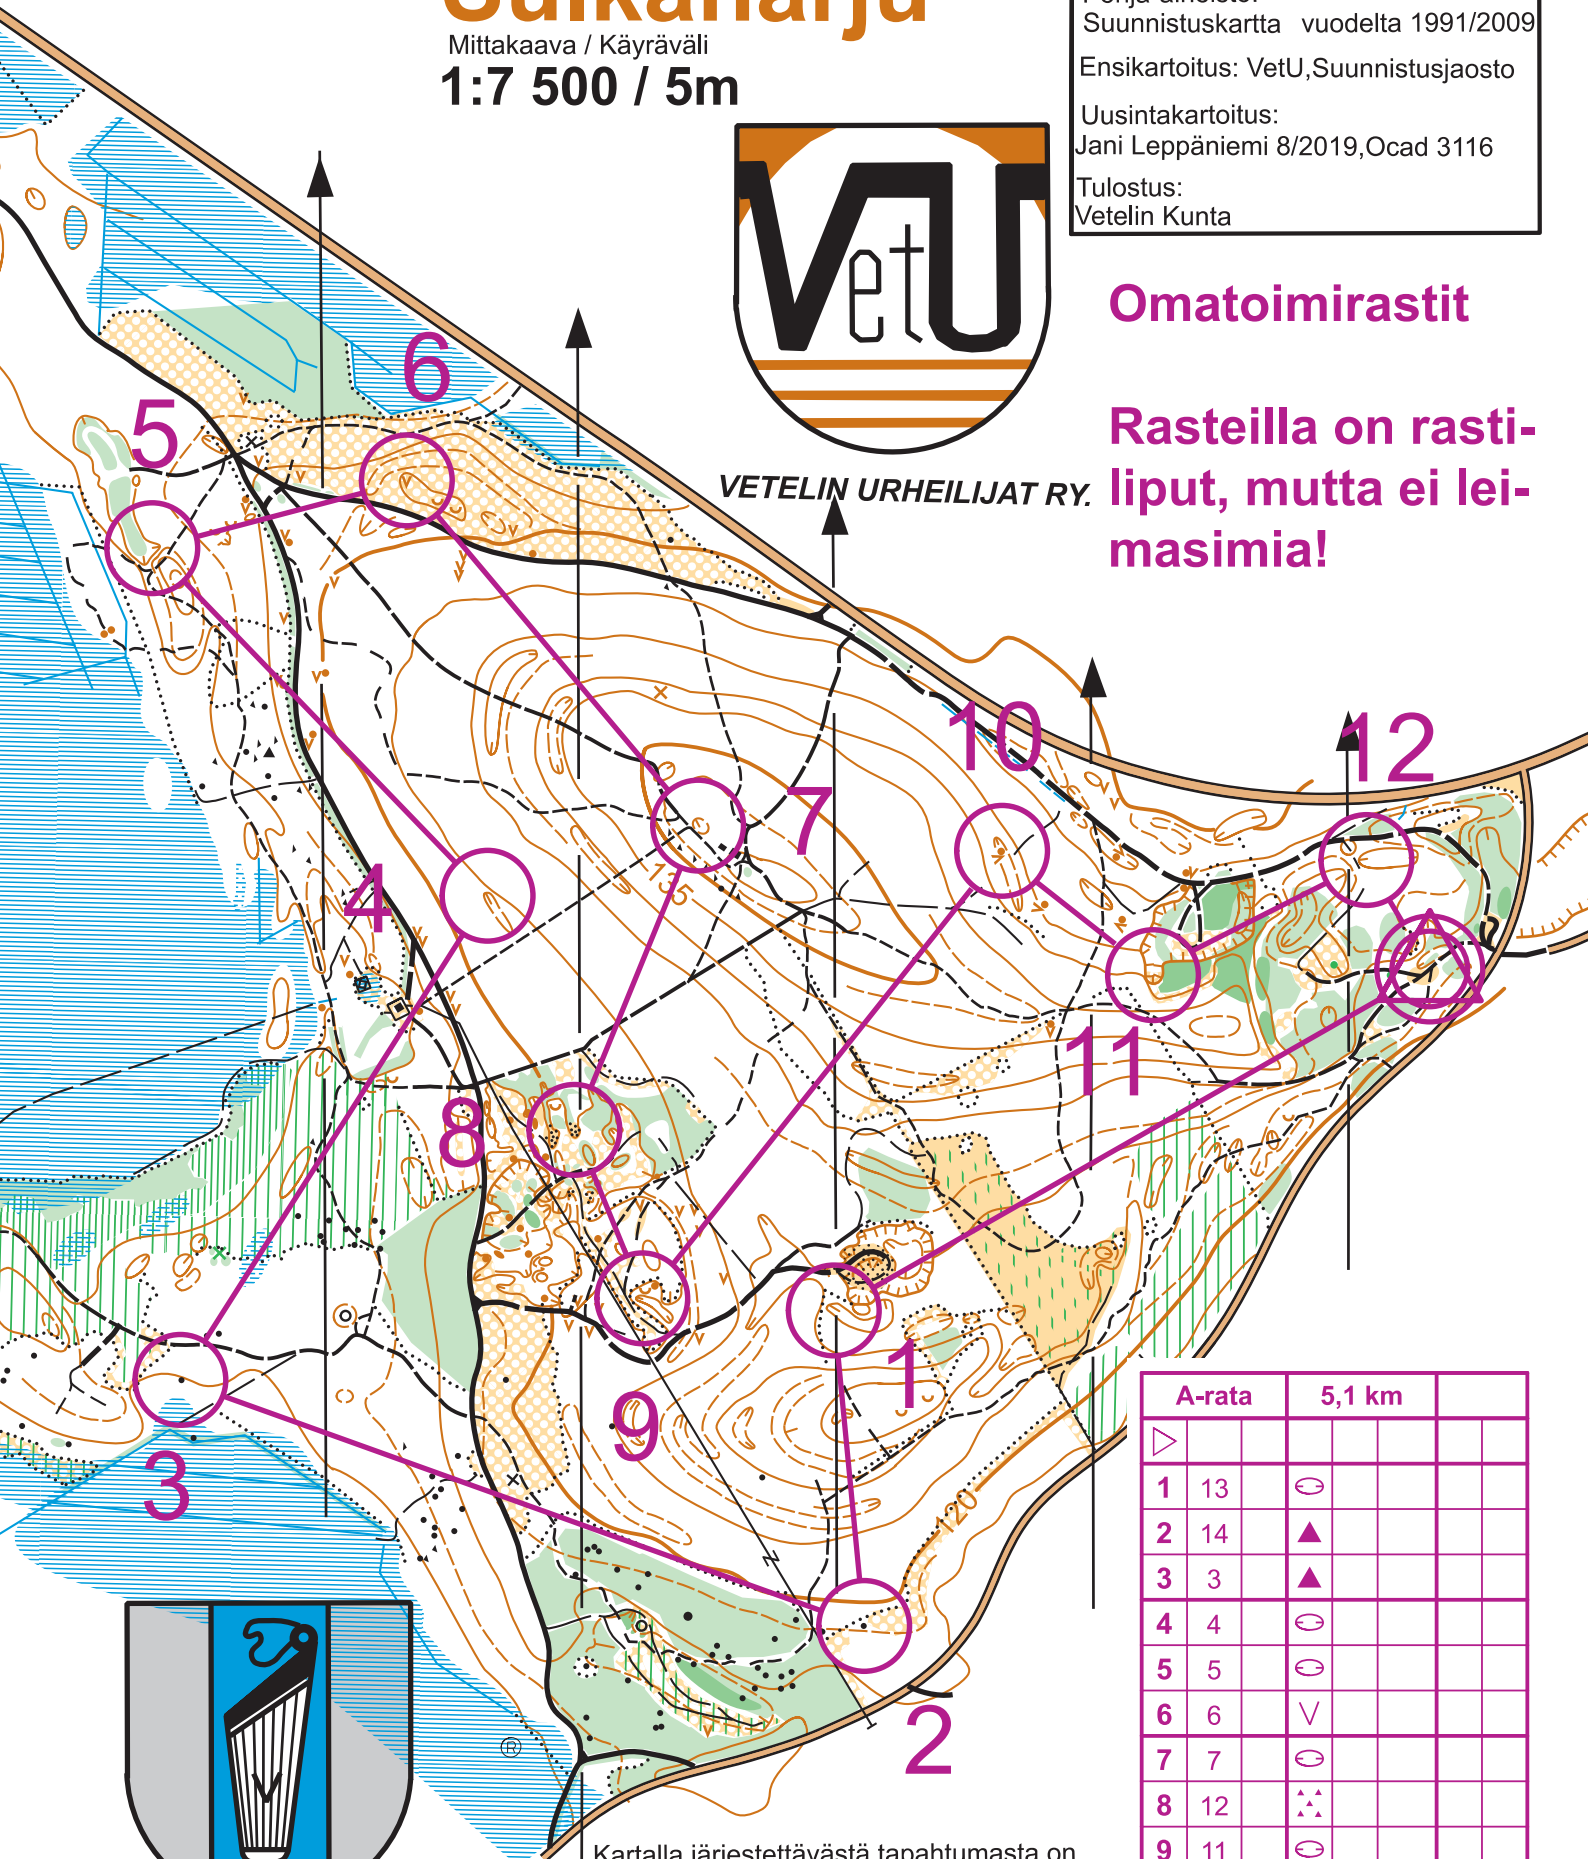

Sulkaharju

Mittakaava / Käyräväli
1:7 500 / 5m

VETELIN URHEILIJAT RY.

SUUNNISTUSKARTTA 090639
Pohja-aineisto:
Suunnistuskartta vuodelta 1991/2009
Ensikartoitus: VetU, Suunnistusjaosto
Uusintakartoitus:
Jani Leppäniemi 8/2019, Ocad 3116
Tulostus:
Vetelin Kunta

Omatoimirastit

Rasteilla on rasti-
liput, mutta ei lei-
masimia!

VETELIN KUNTA

Kartalla järjestettävästä tapahtumasta on sovittava maanomistajien ja metsästysoi-
keuden haltijoiden kanssa.
Tiedot sopimuksista saa kartan tekijänoi-
keuden omistajalta.
Vetelin Urheilijat ry.

	A-rata	5,1 km			
▽					
1	13	☉			
2	14	▲			
3	3	▲			
4	4	☉			
5	5	☉			
6	6	∇			
7	7	☉			
8	12	⊠			
9	11	☉			
10	8	•			
11	9	☹			
12	10	☉			

○ X 120 m ○