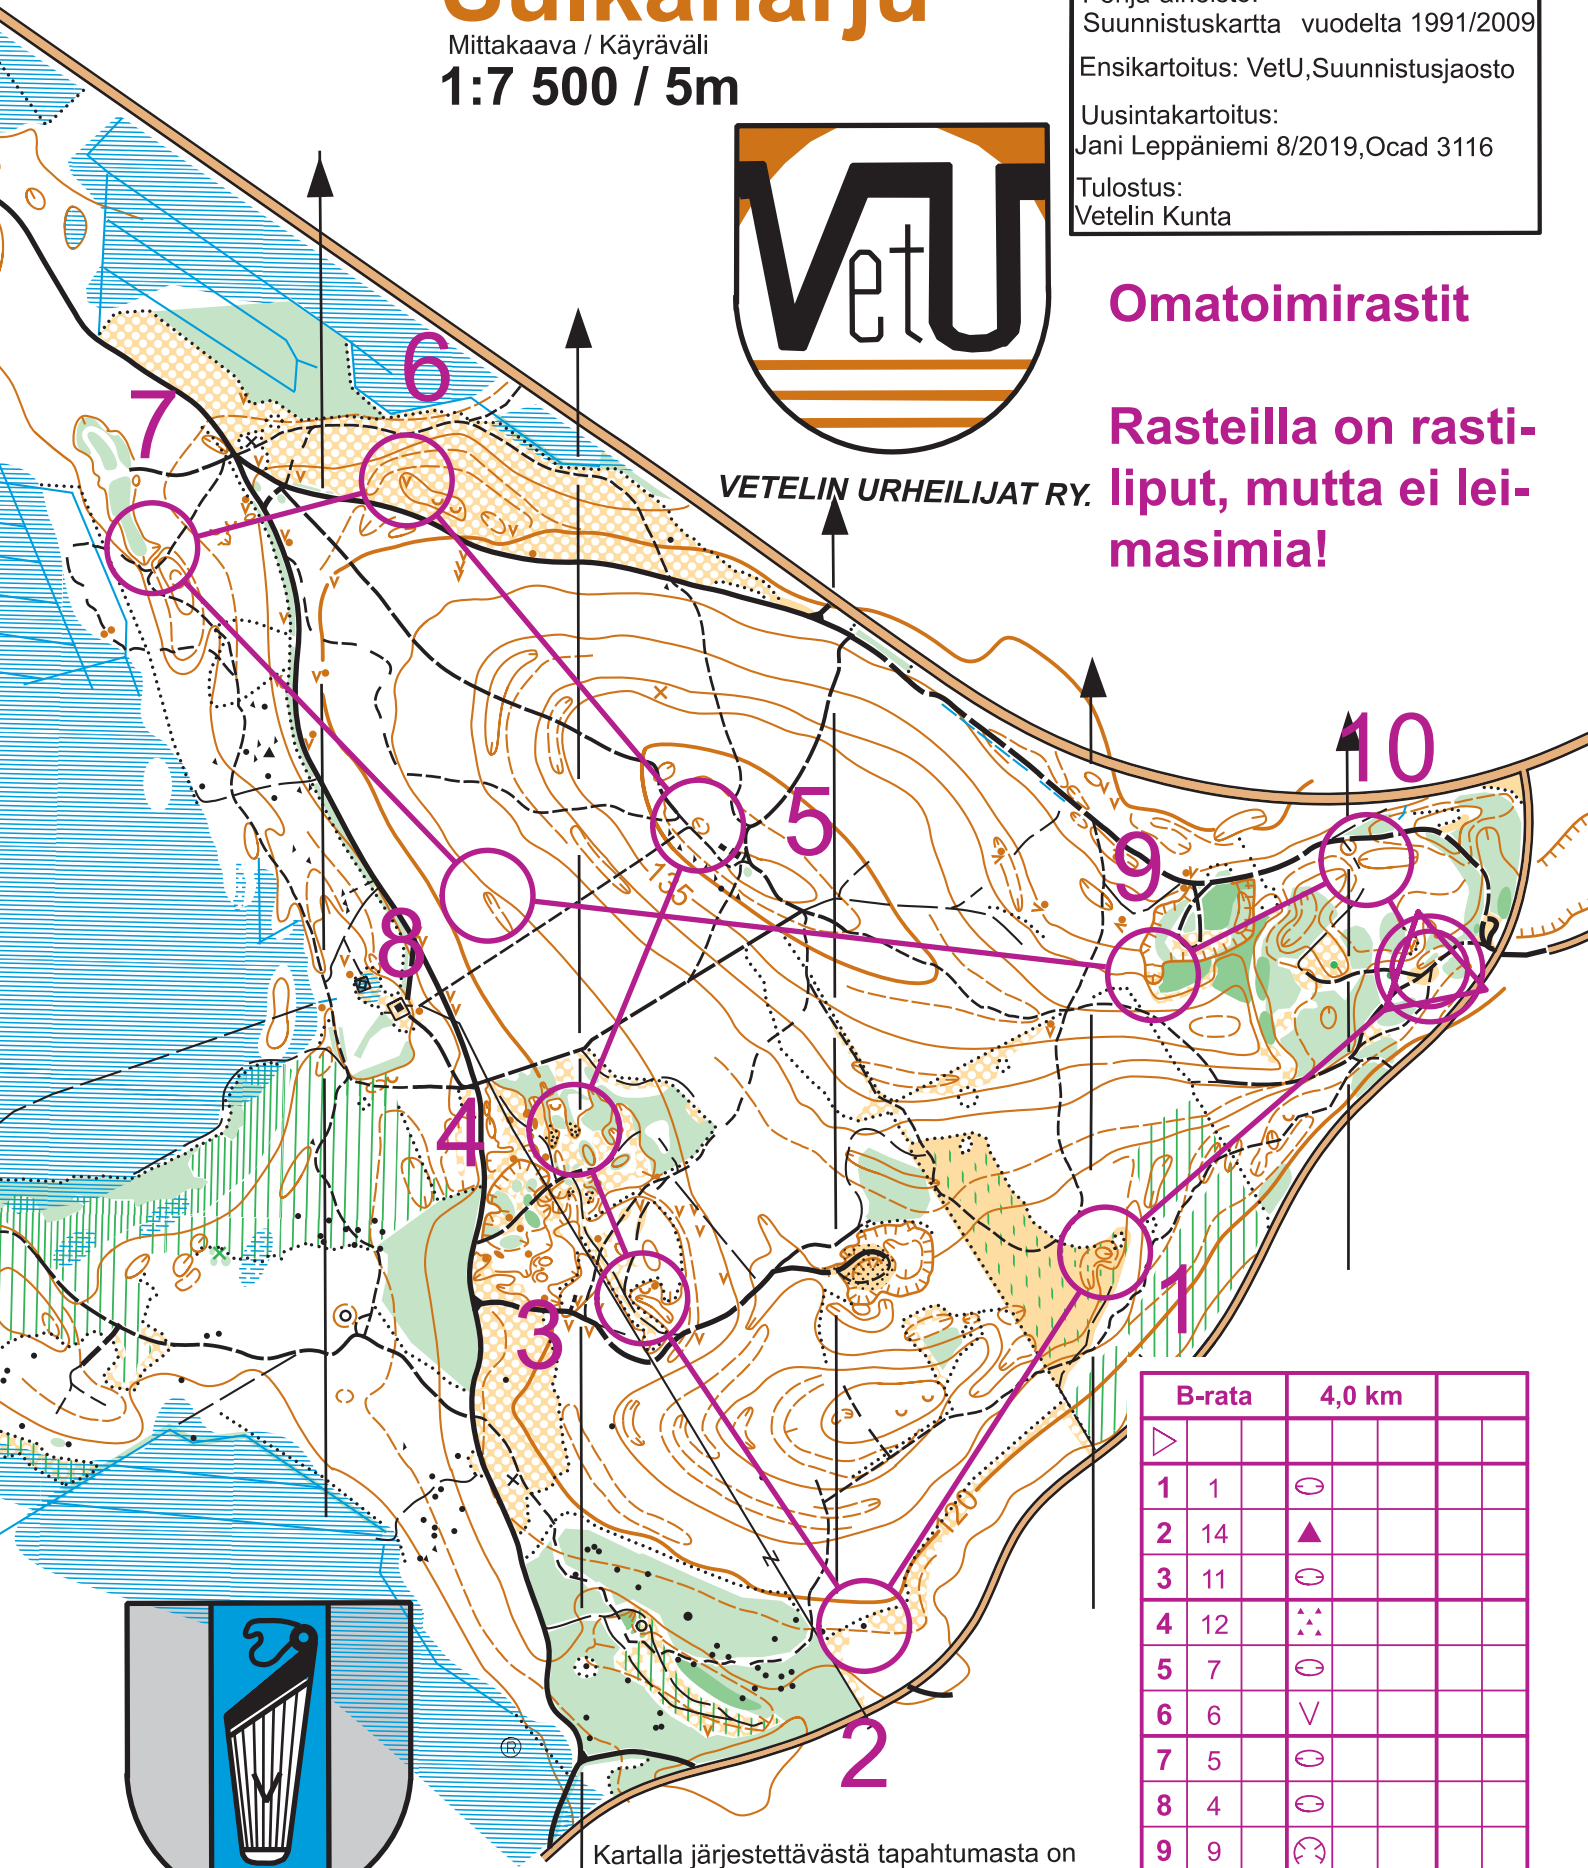

Sulkaharju

Mittakaava / Käyräväli
1:7 500 / 5m

VETELIN URHEILIJAT RY.

SUUNNISTUSKARTTA 090639
Pohja-aineisto:
Suunnistuskartta vuodelta 1991/2009
Ensikartoitus: VetU, Suunnistusjaosto
Uusintakartoitus:
Jani Leppäniemi 8/2019, Ocad 3116
Tulostus:
Vetelin Kunta

Omatoimirastit

Rasteilla on rasti-
liput, mutta ei lei-
masimia!

VETELIN KUNTA

Kartalla järjestettävästä tapahtumasta on sovittava maanomistajien ja metsästysoi-
keuden haltijoiden kanssa.

Tiedot sopimuksista saa kartan tekijänoi-
keuden omistajalta.

Vetelin Urheilijat ry.

	B-rata	4,0 km		
▶				
1	1	☉		
2	14	▲		
3	11	☉		
4	12	⚡		
5	7	☉		
6	6	∇		
7	5	☉		
8	4	☉		
9	9	☹		
10	10	☉		
○		120 m		○