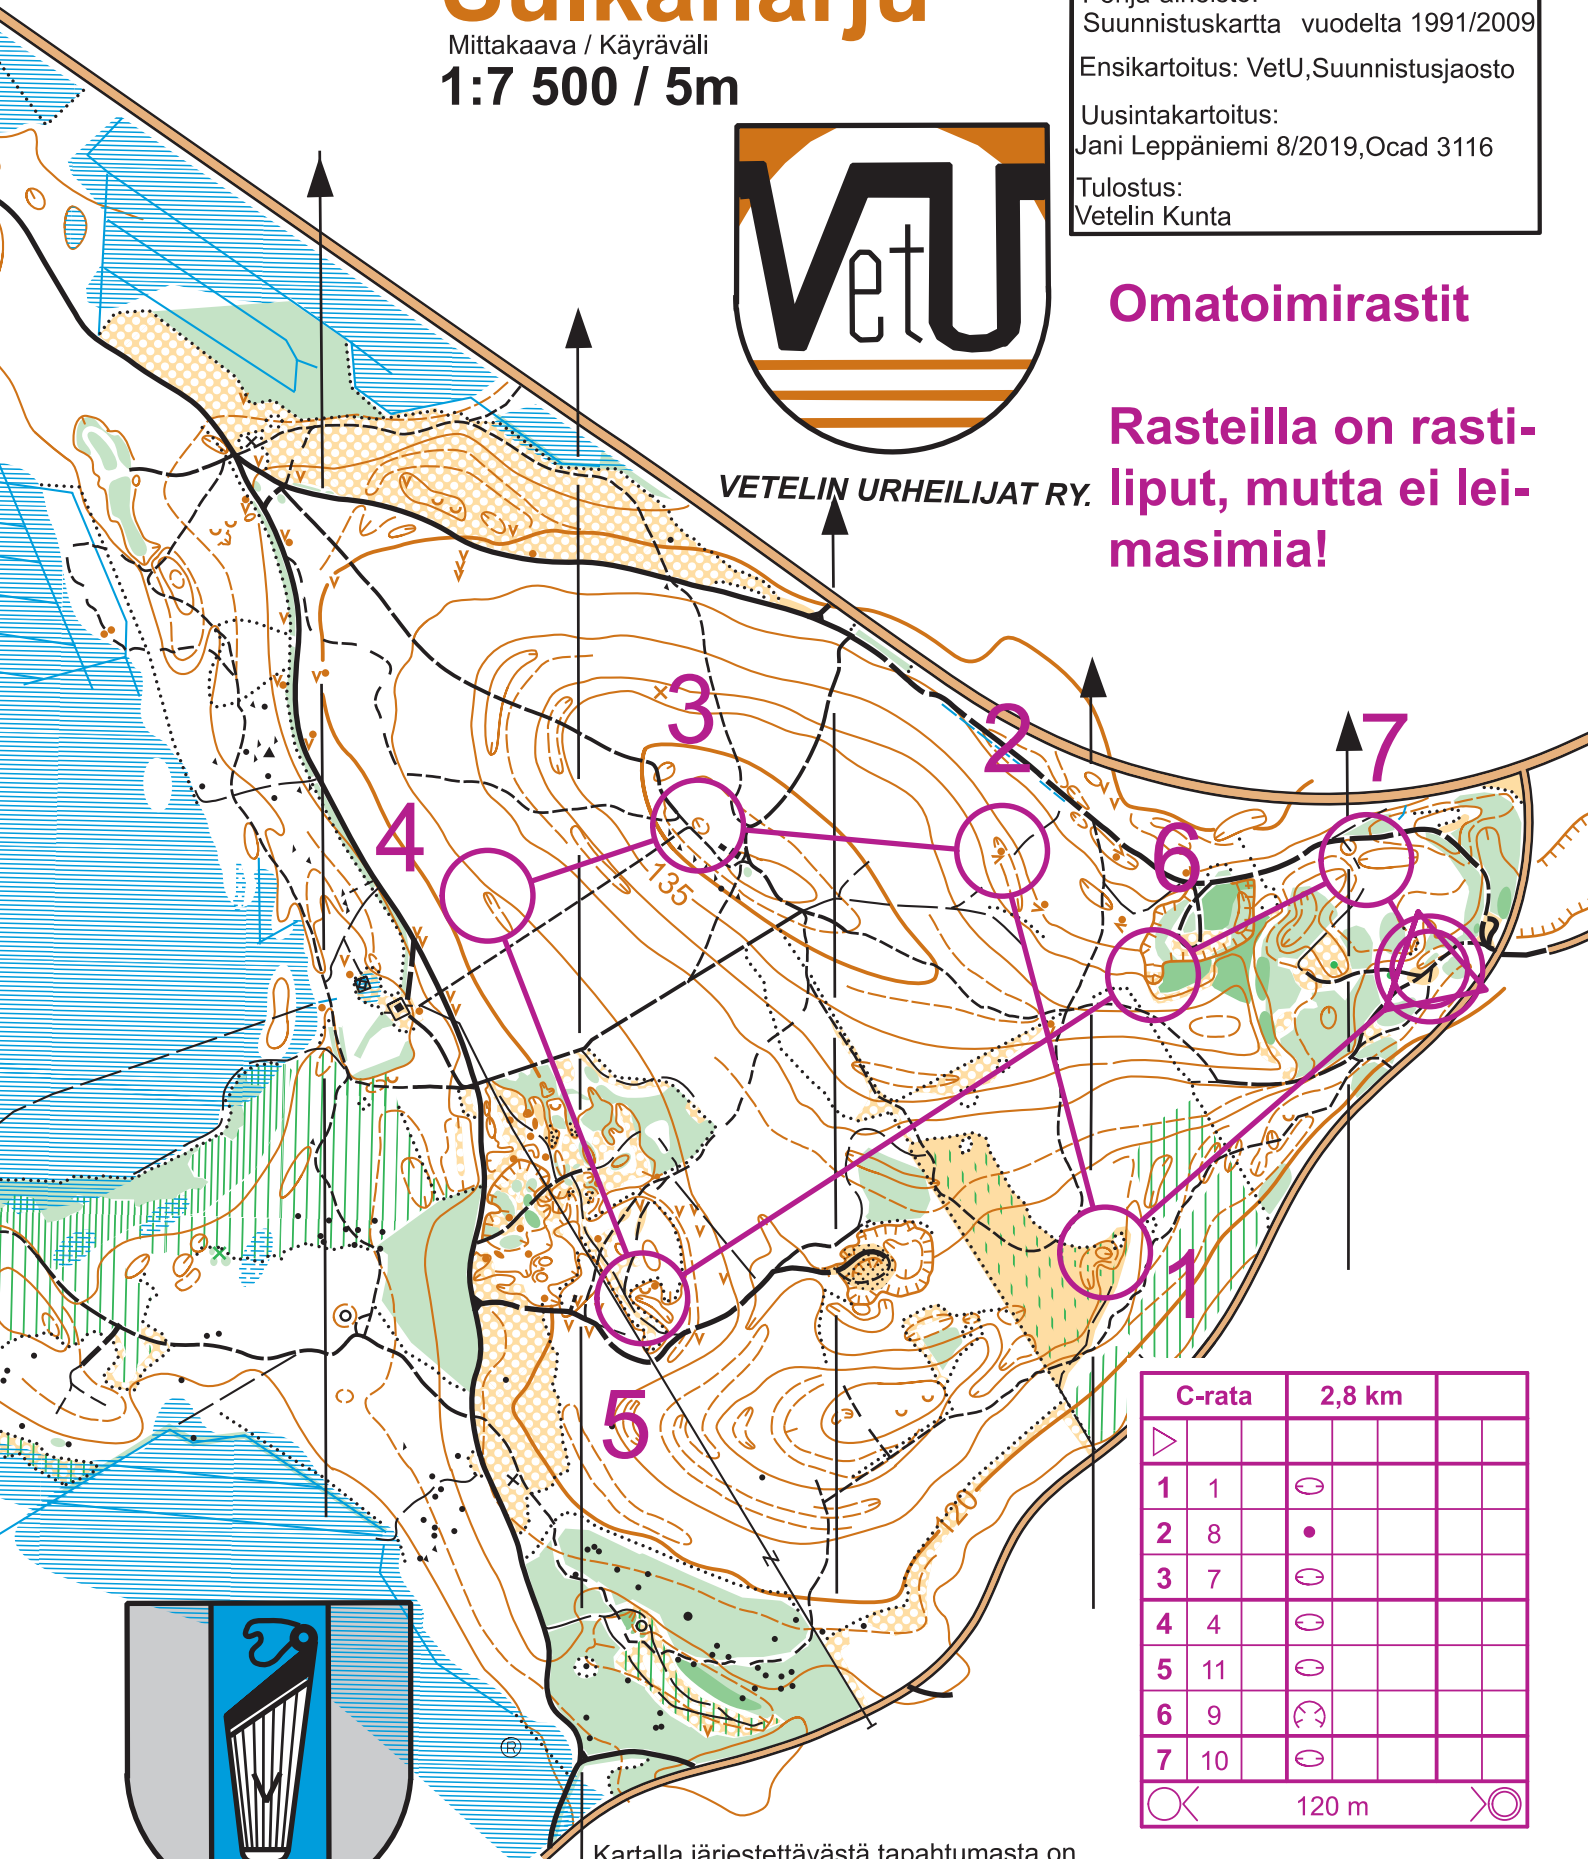

Sulkaharju

Mittakaava / Käyräväli
1:7 500 / 5m

VETELIN URHEILIJAT RY.

SUUNNISTUSKARTTA 090639
Pohja-aineisto:
Suunnistuskartta vuodelta 1991/2009
Ensikartoitus: VetU, Suunnistusjaosto
Uusintakartoitus:
Jani Leppäniemi 8/2019, Ocad 3116
Tulostus:
Vetelin Kunta

Omatoimirastit

Rasteilla on rasti-
liput, mutta ei lei-
masimia!

	C-rata	2,8 km			
▷					
1	1	☉			
2	8	•			
3	7	☉			
4	4	☉			
5	11	☉			
6	9	☉			
7	10	☉			
○		120 m		○	

VETELIN KUNTA

Kartalla järjestettävästä tapahtumasta on sovittava maanomistajien ja metsästysoi-
keuden haltijoiden kanssa.