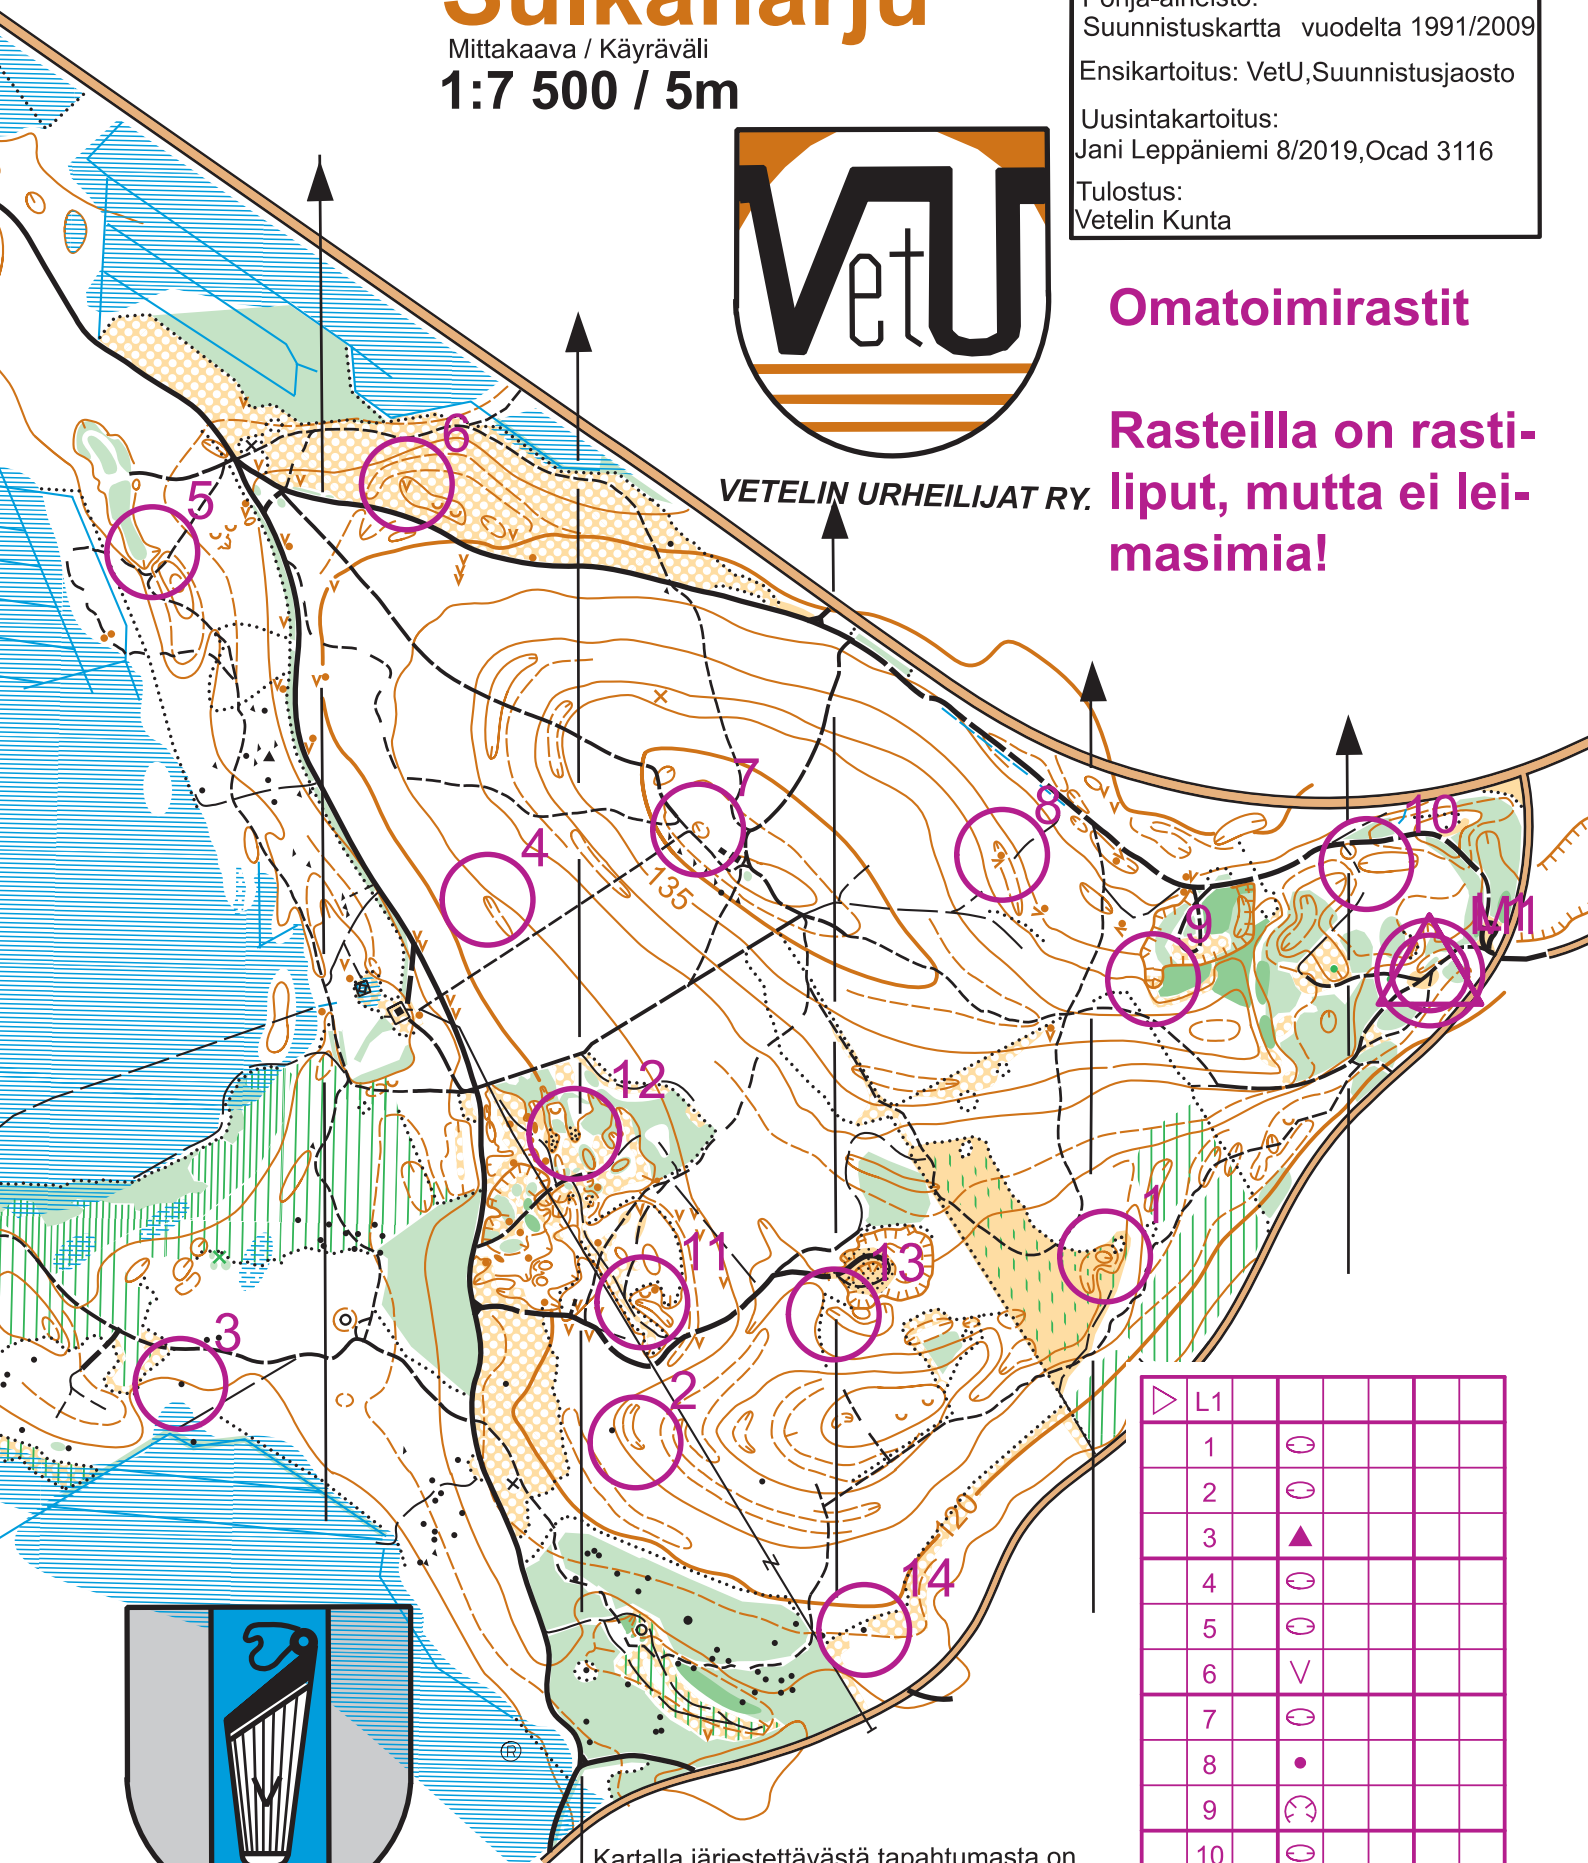

# Sulkaharju

Mittakaava / Käyräväli

1:7 500 / 5m

VETELIN URHEILIJAT RY.

SUUNNISTUSKARTTA 090639

Pohja-aineisto:

Suunnistuskartta vuodelta 1991/2009

Ensikartoitus: VetU, Suunnistusjaosto

Uusintakartoitus:

Jani Leppäniemi 8/2019, Ocad 3116

Tulostus:

Vetelin Kunta

## Omatoimirastit

Rasteilla on rasti-  
liput, mutta ei lei-  
masimia!

VETELIN KUNTA

Kartalla järjestettävästä tapahtumasta on sovittava maanomistajien ja metsästysoi-  
keuden haltijoiden kanssa.

Tiedot sopimuksista saa kartan tekijänoi-  
keuden omistajalta.

Vetelin Urheilijat ry.

▷	L1			
1	○			
2	○			
3	▲			
4	○			
5	○			
6	V			
7	○			
8	•			
9	○			
10	○			
11	○			
12	▲			
13	○			
14	▲			