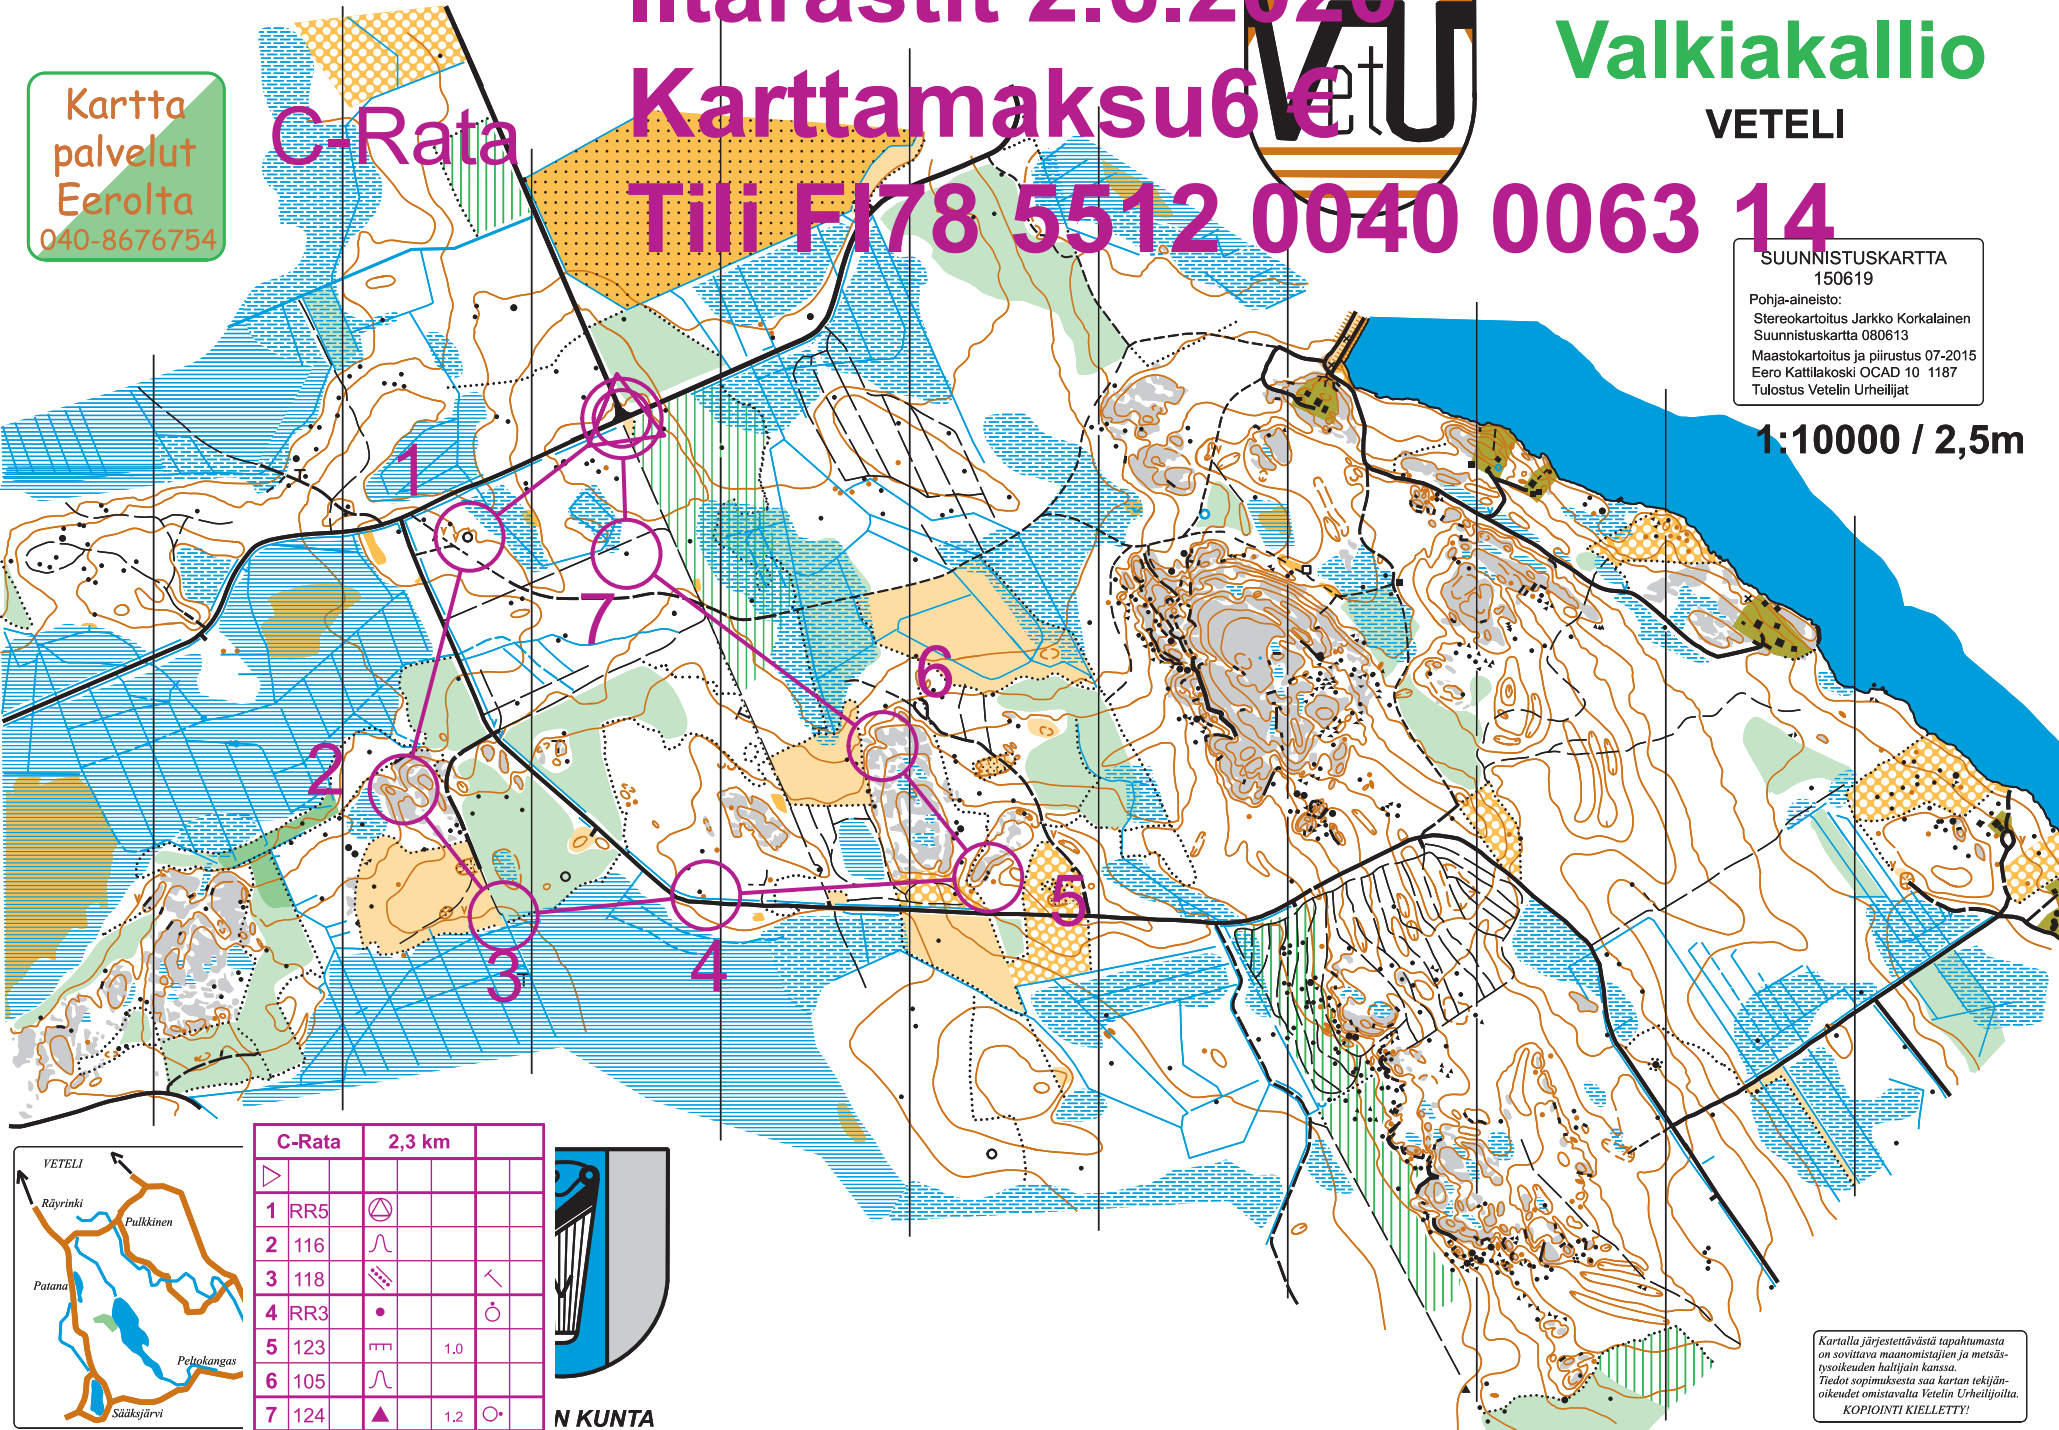

Iltarastit 2.6.2020

SUUNNISTUSKARTTA Valkiakallio

VETELI

Karttamaksu 6 €

Tili FI78 5512 0040 0063 14

Kartta palvelut
Eerolta
040-8676754

C-Rata

SUUNNISTUSKARTTA
150619
Pohja-aineisto:
Stereokartoitus Jarkko Korkalainen
Suunnistuskartta 080613
Maastokartoitus ja piirustus 07-2015
Eero Kattilakoski OCAD 10 1187
Tulostus Vetelin Urheilijat

1:10000 / 2,5m

C-Rata	2,3 km			
1 RR5				
2 116				
3 118				
4 RR3				
5 123			1.0	
6 105				
7 124			1.2	
		180 m		

N KUNTA