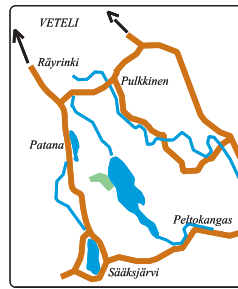

Iltarastit 2.6.2020

SUUNNISTUSKARTTA Valkiakallio

VETELI

Karttamaksu 6 €

Tili FI78 5512 0040 0063 14

Kartta palvelut
Eerolta
040-8676754

C-Rata

SUUNNISTUSKARTTA
150619
Pohja-aineisto:
Stereokartoitus Jarkko Korkalainen
Suunnistuskartta 080613
Maastokartoitus ja piirustus 07-2015
Eero Kattilakoski OCAD 10 1187
Tulostus Vetelin Urheilijat

1:10000 / 2,5m