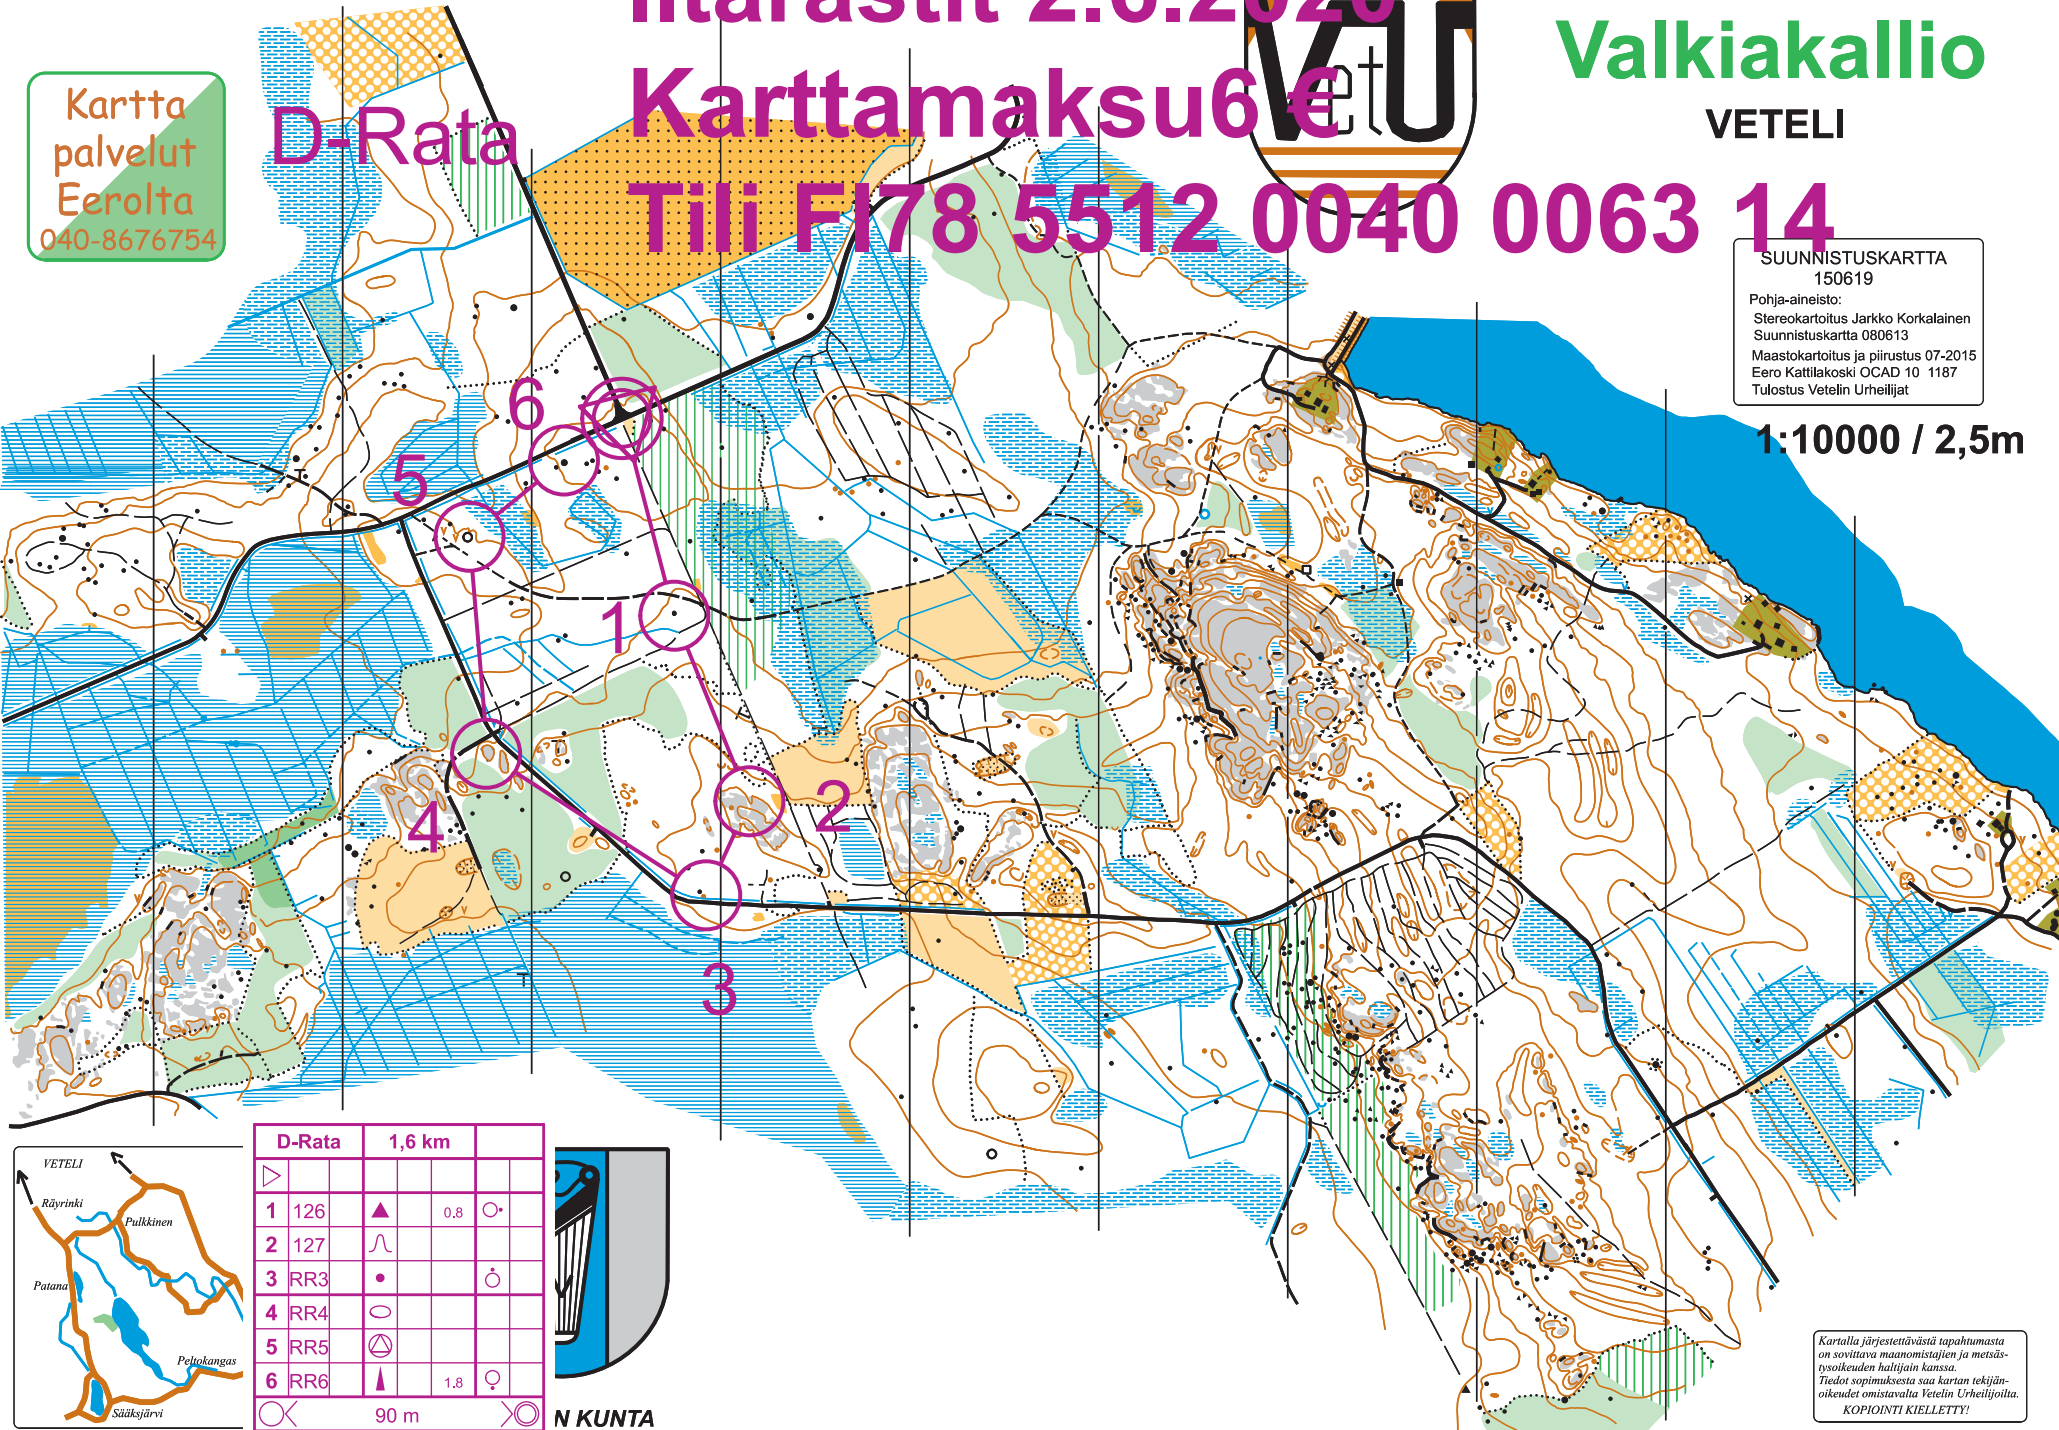

Iltarastit 2.6.2020

SUUNNISTUSKARTTA

Valkiakallio

VETELI

Karttamaksu 6 €

Tili FI78 5512 0040 0063 14

Kartta palvelut
Eerolta
040-8676754

D-Rata

SUUNNISTUSKARTTA
150619

Pohja-aineisto:
Stereokartoitus Jarkko Korkalainen
Suunnistuskartta 080613
Maastokartoitus ja piirustus 07-2015
Eero Kattilakoski OCAD 10 1187
Tulostus Vetelin Urheilijat

1:10000 / 2,5m

D-Rata		1,6 km	
1	126	▲	0,8
2	127	∩	
3	RR3	•	○
4	RR4	○	
5	RR5	⊗	
6	RR6	▲	1,8
		○	90 m

N KUNTA