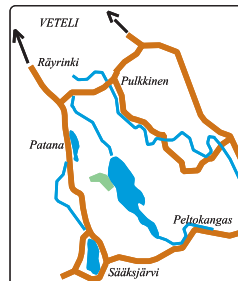

Iltarastit 2.6.2020

SUUNNISTUSKARTTA

Valkiakallio

VETELI

Karttamaksu 6 €

Tili FI78 5512 0040 0063 14

Kartta palvelut
Eerolta
040-8676754

D-Rata

SUUNNISTUSKARTTA
150619

Pohja-aineisto:
Stereokartoitus Jarkko Korkalainen
Suunnistuskartta 080613
Maastokartoitus ja piirustus 07-2015
Eero Kattilakoski OCAD 10 1187
Tulostus Vetelin Urheilijat

1:10000 / 2,5m